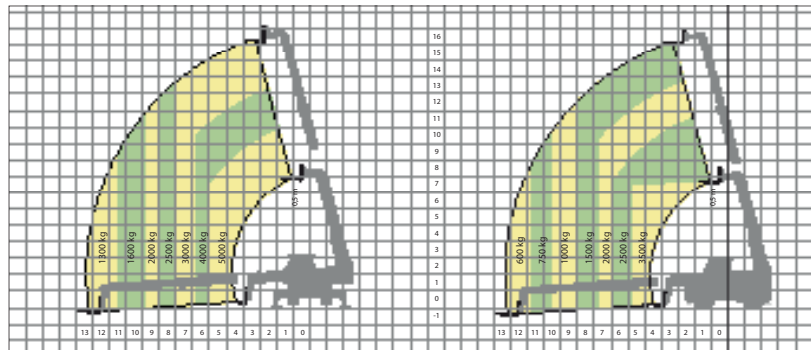

# 45.21 / 40.26 / 50.16 ROTO MCSS

**45.21**  
STABILISATOREN /  
STABILISATEURS

**45.21**  
OP BANDEN /  
SUR PNEUS

**50.16**  
STABILISATOREN /  
STABILISATEURS

**50.16**  
OP BANDEN /  
SUR PNEUS

**40.26**  
STABILISATOREN /  
STABILISATEURS