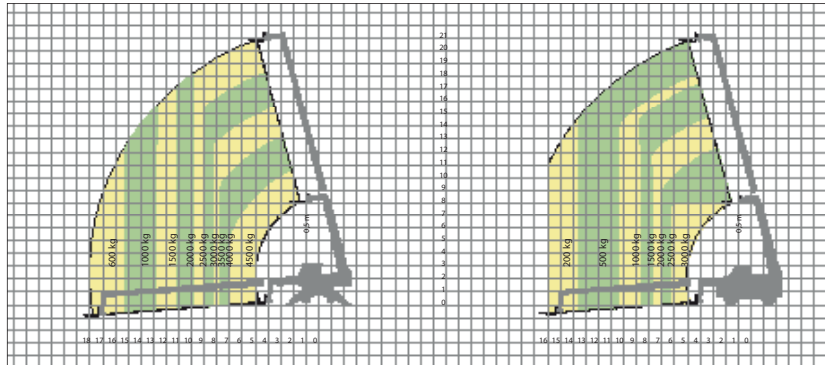

# 45.21 / 40.26 / 50.16 ROTO MCSS

**45.21**  
STABILISATOREN /  
STABILISATEURS

**45.21**  
OP BANDEN /  
SUR PNEUS

**50.16**  
STABILISATOREN /  
STABILISATEURS

**50.16**  
OP BANDEN /  
SUR PNEUS

**40.26**  
STABILISATOREN /  
STABILISATEURS